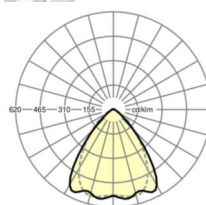

Механика

цвет корпуса	белый стандартный для электротехники RAL 9016
размеры (LxWxH/DxH)	1531mm x 55mm x 37mm
вес (нетто)	1.65kg
Вид монтажа	сборка трековых систем, световая структура

DEEP-LINK

<https://www.regiolum.de/ru/article/19531004260>

Ссылка	LED 5000lm 830
ηLB	100 %
Φ ↓/↑	98 % / 2 %
UGR поп./вдоль	18.2 / 18.9

размеры

L	1531 mm	Длина
B	55 mm	Ширина
H	37 mm	Высота